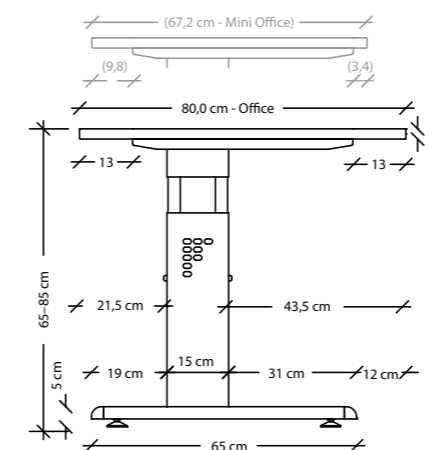

# DETAILS VOS-VOS6

H = 65 – 85 cm

OFFICE

MINI OFFICE

## O-SERIE, C-Fuß

<b>Arbeitshöhe</b>	65–85 cm
<b>Höhenverstellung</b>	Mechanisch im Raster von 1 cm Höhenjustierung durch Fuß ±5 mm
<b>Fußgestell</b>	Gestell Stahl, pulverbeschichtet - Silber - Graphit - Weiß  Innenblende abnehmbar Vertikale Kabelführung im Tischfuß möglich
<b>Unterbau</b>	Horizontale Kabelwanne
<b>Tischplatte</b>	Stärke 2,5 cm ABS-Dickkante, Kunststoff, gerundet, 2 mm Melaminharzbeschichtete Spanplatten nach DIN 68765, E1 E05 TSCA
<b>Hinweis</b>	Ware zerlegt, einfache Montage
<b>Zubehör</b>	
<b>Passend zur Serie</b>	Verkürzte Füße VOFUK
<b>Weiteres Zubehör</b>	PC-Halter Bildschirmhalter Knieraumblenden Unterbauschubladen Akustik-Elemente

H = 65 – 85 cm

OFFICE

MINI OFFICE